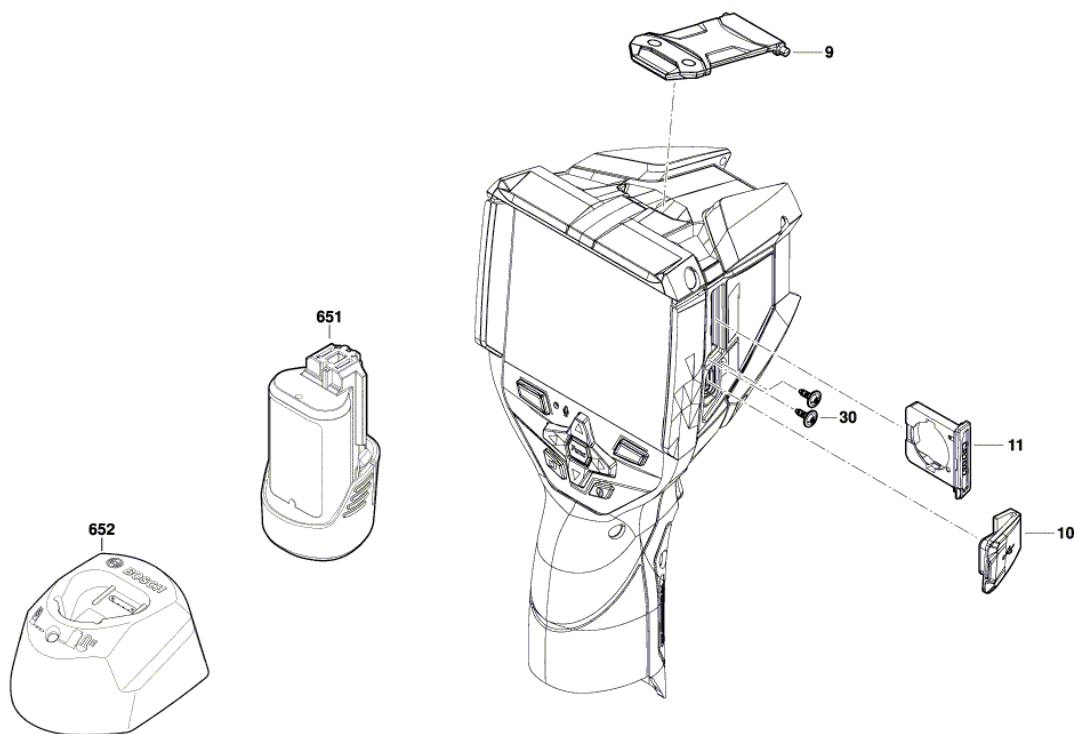

Prikaz - tip - E

3 601 K83 500
Issue | 21-03-26
Stand | Fig./Abb. 1